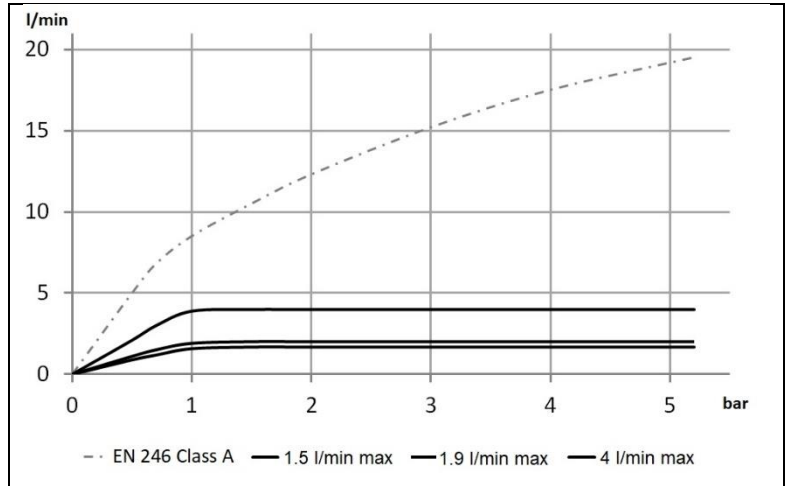

Produktdatenblatt

Produkt: RCM basic Spray 22/24 Easy Clean

RC Mannesmann

SAVE YOUR BLUE.

Beschreibung:

- Empfohlen für Applikationen bei mehreren öffentlichen Armaturen
- Versorgt alle Entnahmestellen gleichmäßig mit Wasser
- Erzeugt einen spritzfreien, nicht belüfteten Strahl
- Mit integrierten Durchflusskonstanthalter in 1,5 Liter/min, 1,9 Liter/min und 4 Liter/min max
- Schutz vor Vandalismus durch unzerstörbare einteilige Konstruktion
- Kalkrückstände können dank der weichen Silikonkappen leicht abgerubbelt werden
- Passend für M22 Mundstücke (Innengewinde) und M24 Mundstücke (Außengewinde) für alle gängigen Armaturen

Artikeltext:

Der RCM basic Spray 22/24 Easy Clean erzeugt einen spritzfreien, nicht belüfteten Brausestrahl, der sich durch seine große Benetzungsfläche zum Wassersparen eignet.

Das integrierte Schutzsieb hält grobe Feststoffe zurück und Kalkrückstände können dank der weichen Silikonkappen leicht abgerubbelt werden.

Alle Wasser Entnahmestellen werden gleichmäßig mit Wasser versorgt.

Durchflusskonstanthalter für M22x1 oder M24x1 Mundstücke.

Empfohlen für öffentliche Einrichtungen mit mehreren Armaturen.

Der empfohlene Druckbereich liegt zwischen 0,8 und 6 bar.

Material: POM, EPDM
Oberfläche: DIN EN ISO 1302
Gewicht: 2 Gramm
Maße: 23 X 17 mm
Anschluss: In ein M22 oder M24 Mundstück
Sonstiges:

Artikelnummer:

4786813 RCM basic Spray 22/24 EC 1.5L max
4786817 RCM basic Spray 22/24 EC 1.9L max
4786835 RCM basic Spray 22/24 EC 4L max