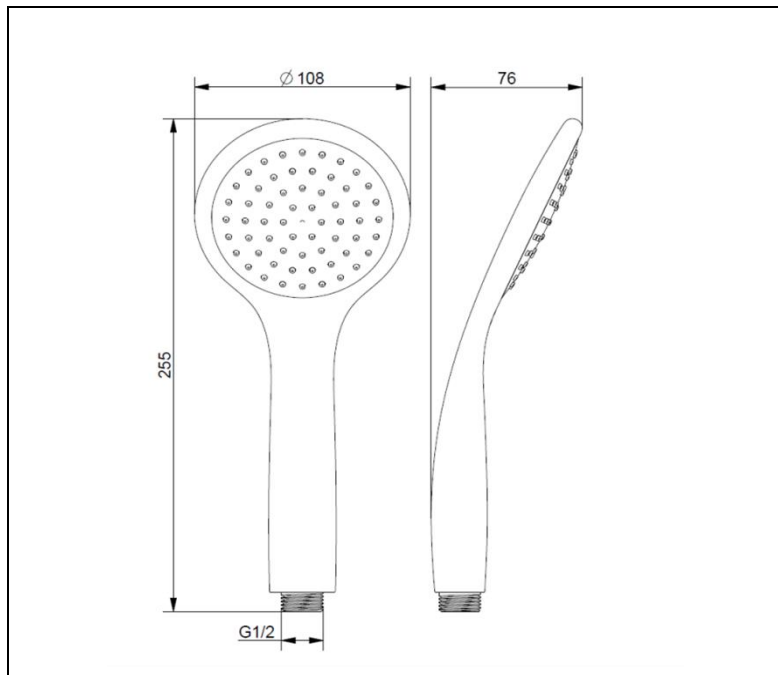

Produktdatenblatt

Produkt: RCM Design Handshower Mirror 1F

RC Mannesmann

SAVE YOUR BLUE.

Beschreibung:

- Handbrause aus Kunststoff verchromt
- Antikalkfunktion (easy-clean mit Anti-Kalk-Noppen)
- Eine Strahlart mit Luftbeimischung
- Oberseite kann als Spiegel genutzt werden

Artikeltext

Schnelle Reinigung durch elastische Silikonnoppen. Leichte Entkalkung per Hand – einfach mit dem Finger auf den Noppen reiben.

Auf Wunsch kann die Handbrause mit einem Durchflusskonstanthalter mit integriertem Rückflussverhinderer druckunabhängig auf eine konstante Durchflussleistung geregelt werden.

Durch die Luftbeimischung ist eine maximale Wassereinsparung möglich.

Zulassungen: KTW, W270

Material: ABS

Oberfläche: Verchromt

Gewicht: 118 Gramm

Maße: 255 x 108 x 76 mm

Anschluss: 1/2"

Sonstiges: 1 Strahlart

Artikelnummer: 1364300 (ungeregelt)

1364306 (6 l/min)

1364307 (7 l/min)

1364308 (8 l/min)

1364309 (9 l/min)

1364310 (10 l/min)

Verpackung: Einzeln im Sack

CF = Constant Flow (Durchflussmengenkonstanthalter)