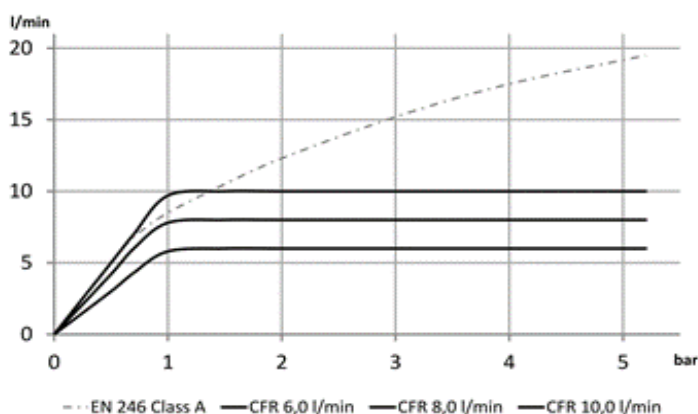

Produktdatenblatt

Produkt: RCM Design Handshower Mirror 1F

RC Mannesmann

SAVE YOUR BLUE.

Beschreibung:

- Handbrause aus Kunststoff verchromt
- Antikalkfunktion (easy-clean mit Anti-Kalk-Noppen)
- Eine Strahlart mit Luftbeimischung
- Oberseite kann als Spiegel genutzt werden

Artikeltext

Schnelle Reinigung durch elastische Silikonnoppen. Leichte Entkalkung per Hand – einfach mit dem Finger auf den Noppen reiben.

Auf Wunsch kann die Handbrause mit einem Durchflusskonstanthalter mit integriertem Rückflussverhinderer druckunabhängig auf eine konstante Durchflussleistung geregelt werden.

Durch die Luftbeimischung ist eine maximale Wassereinsparung möglich.

Zulassungen: KTW, W270

Material: ABS

Oberfläche: Verchromt

Gewicht: 118 Gramm

Maße: 255 x 108 x 76 mm

Anschluss: 1/2"

Sonstiges: 1 Strahlart