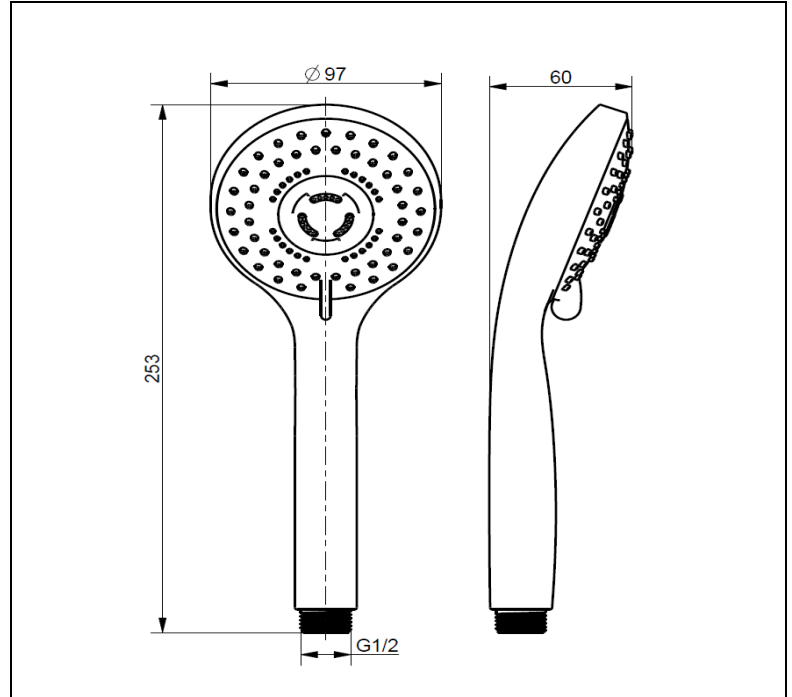

Produktdatenblatt

Produkt: RCM Profi Handshower 3F chrom

RC Mannesmann
SAVE YOUR BLUE.

Beschreibung

- Handbrause aus Kunststoff verchromt mit 3 Funktionen
- Strahlartenumstellung durch Verstellfahne
- Strahlarten: Normalstrahl, Softstrahl, Massagestrahl
- Antikalkfunktion (easy-clean mit Anti-Kalk-Noppen)

Artikeltext

Die RCM Profi Handshower 3F ist eine Handbrause mit AG 1/2"-Anschluss und passt an alle gängigen Duschschläuche.

Es verfügt über eine Strahlartenumstellung durch Verstellfahne und Rastfunktion zur Trennung der Strahlarten.

Schnelle Reinigung durch elastische Silikonknoppen. Leichte Entkalkung per Hand – Einfach mit dem Finger auf den Noppen reiben.

Auf Wunsch kann die Handbrause mit einem Durchflusskonstanthalter* mit integriertem Rückflussverhinderer druckunabhängig auf eine konstante Durchflussleistung geregelt werden.

Zulassungen: KTW, W270

Material: ABS
Oberfläche: Verchromt
Gewicht: 160 Gramm
Maße: 253 x 97 x 60 mm
Anschluss: 1/2"
Sonstiges: 3 Strahlarten
Artikelnummer: 2365200 (ungeregelt)
2365207 (7 l/min mit RV*)
2365209 (9 l/min)
2365210 (10 l/min)