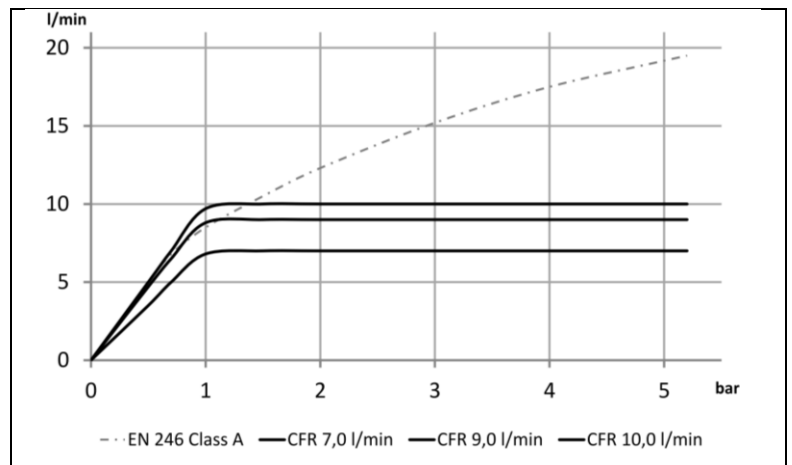

Produktdatenblatt

Produkt: RCM Profi Handshower 3F chrom

RC Mannesmann
SAVE YOUR BLUE.

Beschreibung

- Handbrause aus Kunststoff verchromt mit 3 Funktionen
- Strahlartenumstellung durch Verstellfahne
- Strahlarten: Normalstrahl, Softstrahl, Massagestrahl
- Antikalkfunktion (easy-clean mit Anti-Kalk-Noppen)

Artikeltext

Die RCM Profi Handshower 3F ist eine Handbrause mit AG 1/2"-Anschluss und passt an alle gängigen Duschschläuche.

Es verfügt über eine Strahlartenumstellung durch Verstellfahne und Rastfunktion zur Trennung der Strahlarten.

Schnelle Reinigung durch elastische Silikonknoppen. Leichte Entkalkung per Hand – Einfach mit dem Finger auf den Noppen reiben.

Auf Wunsch kann die Handbrause mit einem Durchflusskonstanthalter* mit integriertem Rückflussverhinderer druckunabhängig auf eine konstante Durchflussleistung geregelt werden.

Zulassungen: KTW, W270

Material: ABS
Oberfläche: Verchromt
Gewicht: 160 Gramm
Maße: 253 x 97 x 60 mm
Anschluss: 1/2"
Sonstiges: 3 Strahlarten
Artikelnummer: 2365200 (ungeregelt)
2365207 (7 l/min mit RV*)
2365209 (9 l/min)
2365210 (10 l/min)