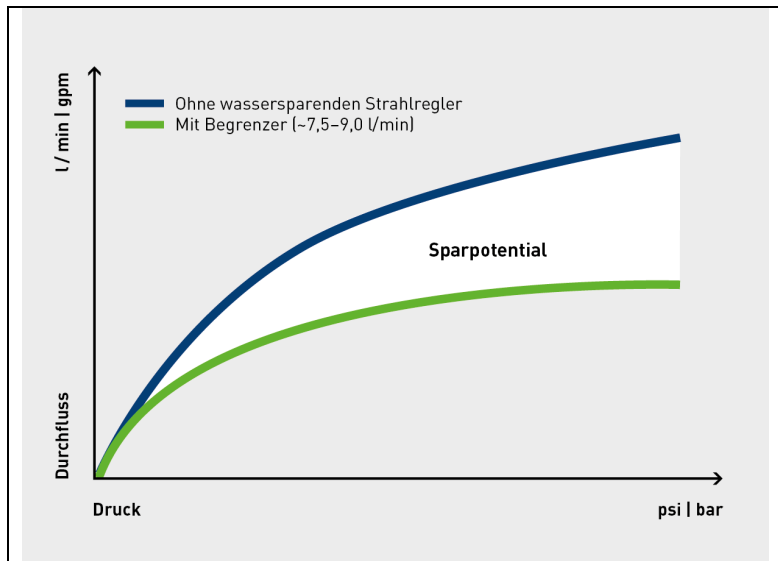

Material: CW614N, POM, EPDM
Oberfläche: verchromt
Gewicht: 14 Gramm / 15 Gramm
Maße: 20 x 17mm
Anschluss: IG M22 oder AG M24
Sonstiges:

Artikelnummer:

2111600 RCM Snap Adapter M22
2112600 RCM Snap Adapter M24
5100002 RCM Service Key Snap grey

2110100 RCM Snap 22/24 Z red
2110110 RCM Snap 22/24 Z yellow
2110120 RCM Snap 22/24 Z green
2110130 RCM Snap 22/24 Z blue
2110140 RCM Snap 22/24 Z grey