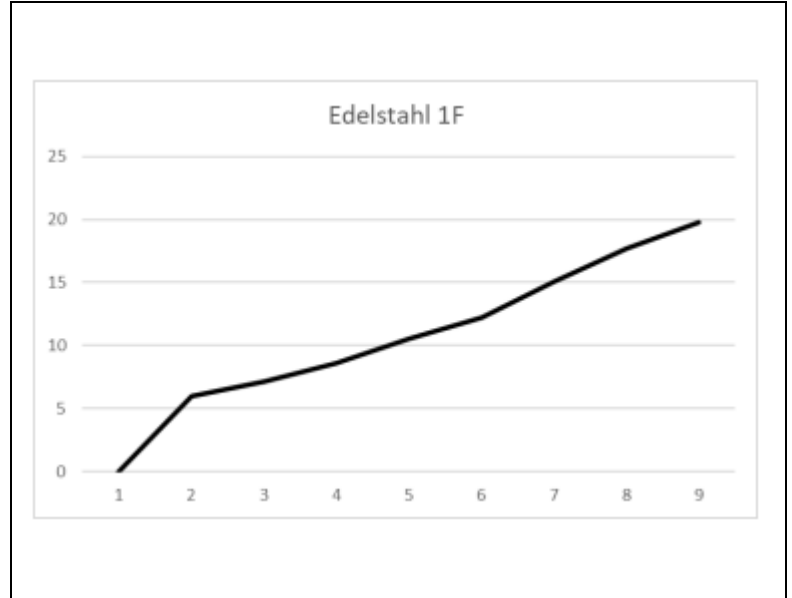

Produktdatenblatt

Produkt: RCM handshower stainless 1F

RC Mannesmann

SAVE YOUR BLUE.

Beschreibung:

- Handbrause aus Edelstahl
- Strahlart: Normalstrahl
- Vandalensicher
- Leicht zu reinigen

Artikeltext

Die RCM handshower stainless 1F ist eine Handbrause mit AG 1/2"-Anschluss und passt an alle gängigen Duschschläuche.

Sicher gegen Sturz und Vandalismus.
Die Entkalkung ist einfach möglich und sie ist widerstandsfähig gegen Reiniger und Chemie.

Kein direkter Durchflusskonstanthalter möglich.

Zulassungen: KTW, W270

Wir empfehlen den Einbau eines RCM Duschwassersparers vor den Brauseschlauch (RCM classic 1/2" shower).

Material: Edelstahl
Oberfläche: Metall
Gewicht: 200 Gramm
Maße: 239 x 85 x 25 mm
Anschluss: 1/2"
Sonstiges: 1 Strahlart
Artikelnummer: 2365100

Verpackung: Einzeln im Sack