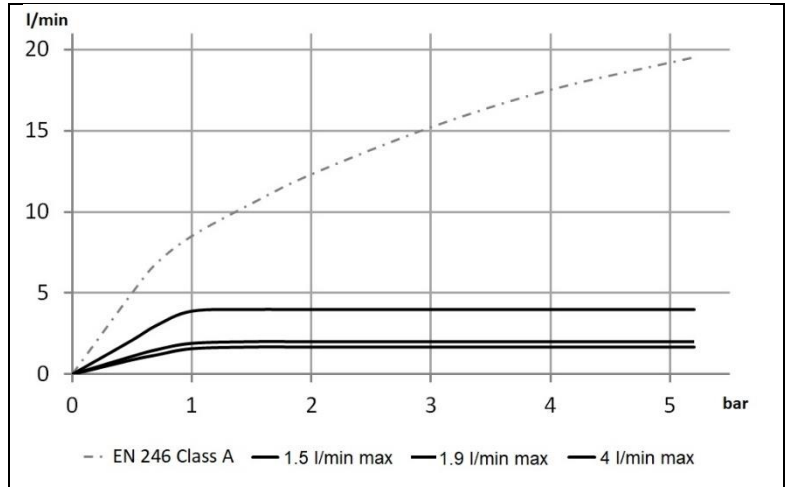

Artikeltext:

Der RCM profi Spray VP Easy Clean erzeugt einen spritzfreien, nicht belüfteten Brausestrahl, der sich durch seine große Benetzungsfläche zum Wassersparen eignet.

Das integrierte Schutzsieb hält grobe Feststoffe zurück und Kalkrückstände können dank der weichen Silikonkappen leicht abgerubbelt werden.

Das Diebstahlgeschützte Mundstück lässt sich nur mit einem VP Service Key abmontieren.

Empfohlen für öffentliche Einrichtungen mit mehreren Armaturen.

Der empfohlene Druckbereich liegt zwischen 0,8 und 6 bar.

Material: CW614N, POM, EPDM

Oberfläche: verchromt

Gewicht: 32 g

Maße: 23 X 25 mm

Anschluss: M22x1 IG oder M24x1 AG

Sonstiges: **Zulassungen:** KTW, W270

Artikelnummer:

M22